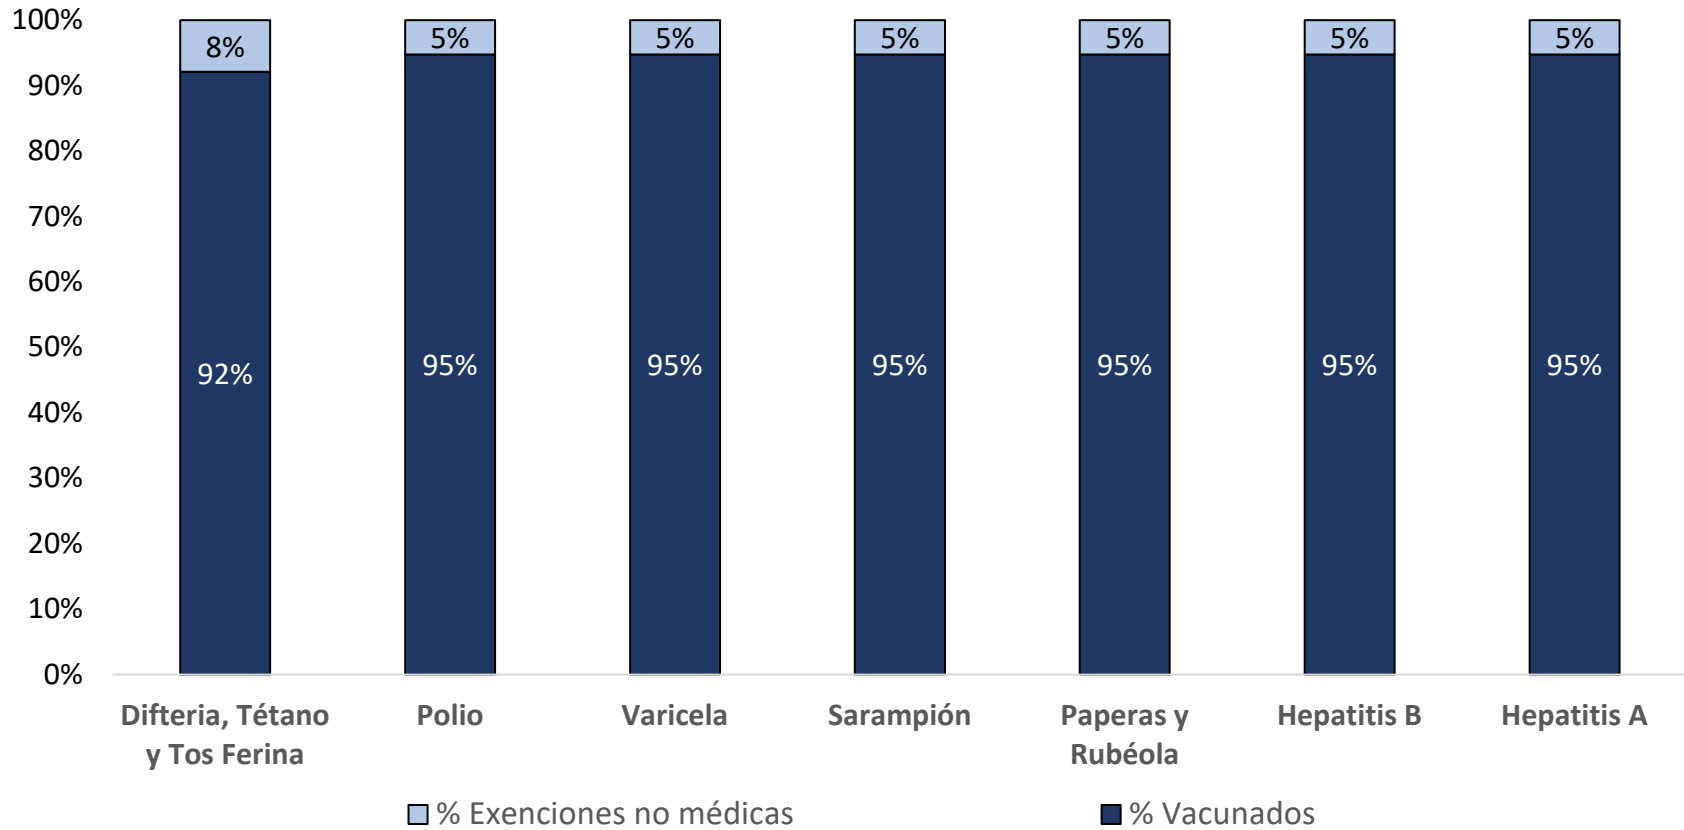

¿Cuántos estudiantes en Farm Home School - LBLEDSD están vacunados? Marzo 2024*

Número de niños en la escuela**: **38**
 Porcentaje de niños sin inmunizaciones o exenciones : **0%**
 Porcentaje de niños con una exención médica para una o más vacunas: **0%**

* No todas las vacunas son necesarias para todos los grados. Estos números no totalizan el 100% si algunos niños tienen exenciones médicas, o están incompletas, o si están en proceso de vacunación pero no necesitan una exención porque están dentro del horario.
 **Hay también 9 niños matriculados a los que no se les exige que reporten vacunas debido a que sus registros están siendo seguidos por otro sitio, o asisten menos de 5 días al año.